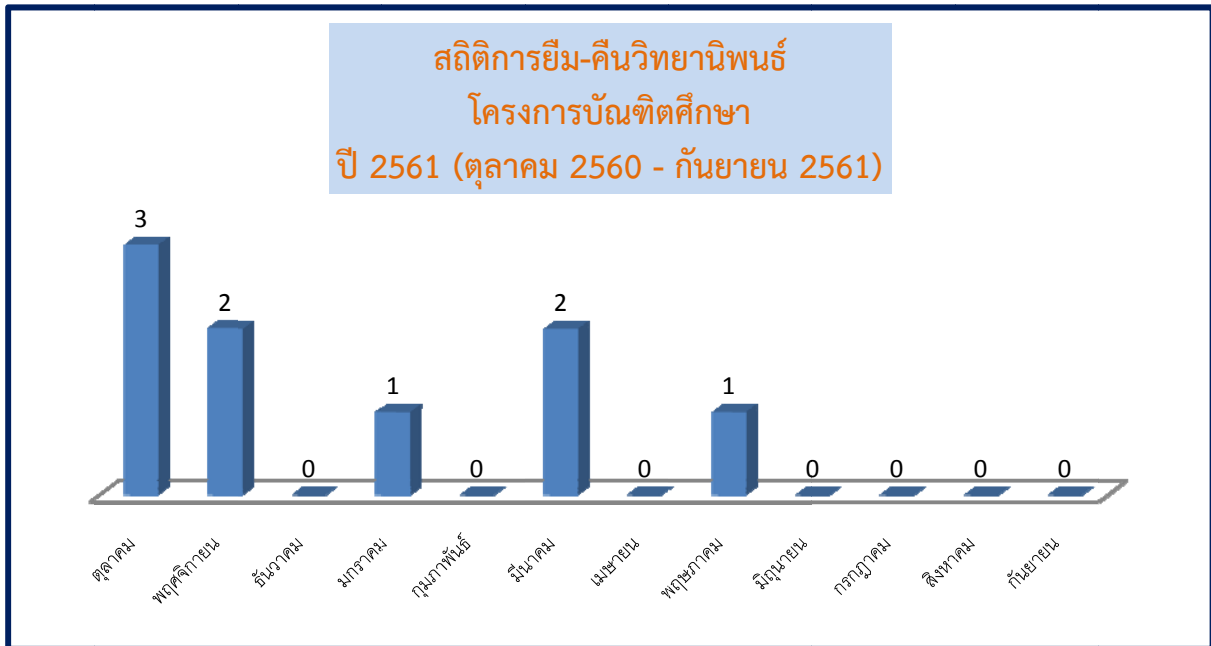

สรุปสถิติการยืม – คืบวิทยานิพนธ์  
ประจำปีงบประมาณ 2561

สรุปสถิติการขอใช้ห้องโครงการบัณฑิตศึกษา  
ประจำปีงบประมาณ 2561